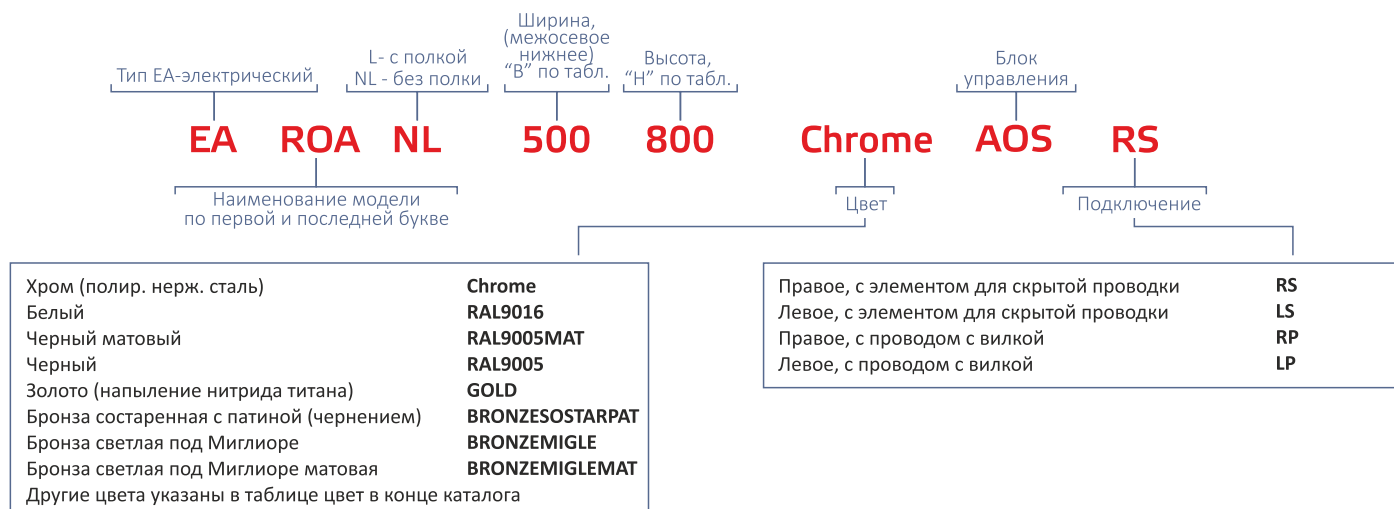

Для всех подключений				Для универсальных подключений		Количество перекладин	Теплоотдача
В, мм	Н, мм	L, мм	A, мм	Р, мм	Е, мм	шт	Вт
300	600	345	36	120	140	3	300
300	800	345	36	120	340	4	300
300	1000	345	36	120	540	5	300
300	1200	345	36	120	740	6	600
300	1500	345	36	120	1040	7	600
400	600	445	36	120	140	3	300
400	800	445	36	120	340	4	300
400	1000	445	36	120	540	5	300
400	1200	445	36	120	740	6	600
400	1500	445	36	120	1040	7	600
500	600	545	36	120	140	3	300
500	800	545	36	120	340	4	300
500	1000	545	36	120	540	5	300
500	1200	545	36	120	740	6	600
500	1500	545	36	120	1040	7	600
600	600	645	36	120	140	3	300
600	800	645	36	120	340	4	300
600	1000	645	36	120	540	5	300
600	1200	645	36	120	740	6	600
600	1500	645	36	120	1040	7	600

К заказу доступны полотенцесушители по индивидуальному размеру.

Артикул для модели