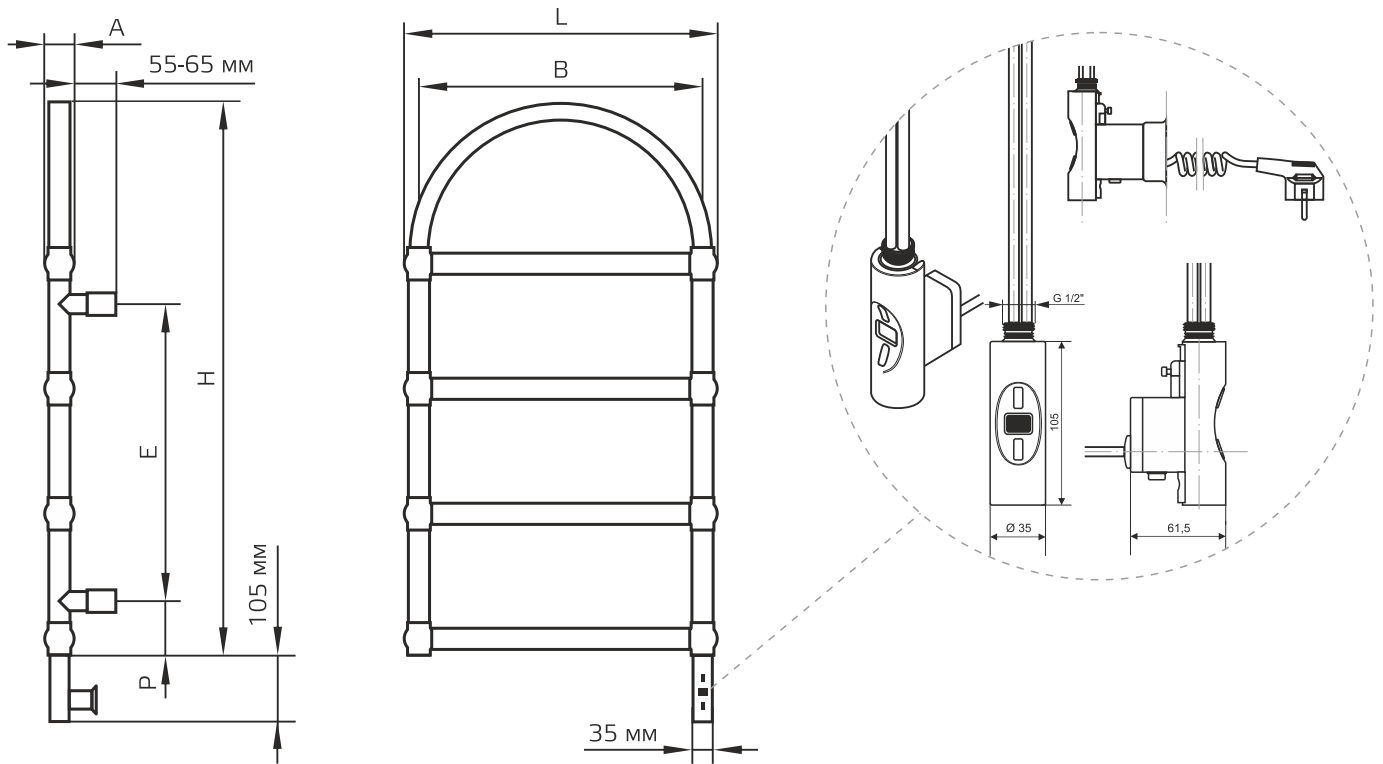

Доступные подключения для электрических полотенцесушителей.*

Коллектор:

Профиль:

*Нагреватель может быть установлен слева.