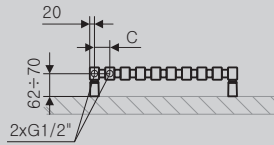

Radiator available in the following heights: 900, 1300 and 1700

Standard connections:

Sizes available:

A	B	C	C'	C"	C'''		75/65/20	55/45/20		D	E	F		
[mm]	[mm]	[mm]	[mm]	[mm]	[mm]		[W]	[W]	[W]	[mm]	[mm]	[mm]	[dm ²]	[Kg]
560	480	50	450	530	480	RAL+TT	356	182	—	450	380	90	5,7	9,8
560	680	50	650	530	680	RAL+TT	504	257	—	650	380	90	8,0	13,8
560	880	50	850	530	880	RAL+TT	652	333	—	850	380	90	10,3	17,8
560	1080	50	1050	530	1080	RAL+TT	800	408	—	1050	380	90	12,6	21,8
560	1280	50	1250	530	1280	RAL+TT	948	484	—	1250	380	90	14,9	25,8
610	480	50	450	580	480	RAL+TT	391	199	—	450	430	90	6,2	10,6
610	680	50	650	580	680	RAL+TT	554	283	—	650	430	90	8,7	14,9
610	880	50	850	580	880	RAL+TT	717	366	—	850	430	90	11,2	19,2
610	1080	50	1050	580	1080	RAL+TT	880	449	—	1050	430	90	13,7	23,5
610	1280	50	1250	580	1280	RAL+TT	1043	532	—	1250	430	90	16,2	27,8
900	380	50	350	380	—	RAL+TT	459	234	400	350	720	90	7,3	12,0
900	480	50	450	480	—	RAL+TT	580	296	600	450	720	90	9,1	15,0
900	580	50	550	580	—	RAL+TT	701	358	800	550	720	90	10,9	18,1
900	680	50	650	680	—	RAL+TT	821	419	800	650	720	90	12,8	21,1
1300	380	50	350	380	—	RAL+TT	652	333	600	350	1120	90	10,5	16,9
1300	480	50	450	480	—	RAL+TT	824	420	800	450	1120	90	13,1	21,2
1300	580	50	550	580	—	RAL+TT	996	508	1000	550	1120	90	15,7	25,4
1300	680	50	650	680	—	RAL+TT	1168	596	—	650	1120	90	18,3	29,7
1700	380	50	350	380	—	RAL+TT	850	434	800	350	1520	90	13,7	21,8
1700	480	50	450	480	—	RAL+TT	1074	548	1000	450	1520	90	17,1	27,3
1700	580	50	550	580	—	RAL+TT	1298	662	—	550	1520	90	20,5	32,8
1700	680	50	650	680	—	RAL+TT	1521	776	—	650	1520	90	23,9	38,3

P2

ZX

Z1

SX

Z8

YL

Y1

YP