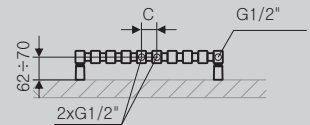

Radiator available in the following heights: 900, 1300 and 1700

Standard connections:

Sizes available:

A	B	C	C'	C"	C'''		75/65/20	55/45/20		D	E	F		
[mm]	[mm]	[mm]	[mm]	[mm]	[mm]		[W]	[W]	[W]	[mm]	[mm]	[mm]	[dm ²]	[Kg]
560	480	50	450	530	480	RAL+TT	356	182	—	450	380	90	5,7	9,8
560	680	50	650	530	680	RAL+TT	504	257	—	650	380	90	8,0	13,8
560	880	50	850	530	880	RAL+TT	652	333	—	850	380	90	10,3	17,8
560	1080	50	1050	530	1080	RAL+TT	800	408	—	1050	380	90	12,6	21,8
560	1280	50	1250	530	1280	RAL+TT	948	484	—	1250	380	90	14,9	25,8
610	480	50	450	580	480	RAL+TT	391	199	—	450	430	90	6,2	10,6
610	680	50	650	580	680	RAL+TT	554	283	—	650	430	90	8,7	14,9
610	880	50	850	580	880	RAL+TT	717	366	—	850	430	90	11,2	19,2
610	1080	50	1050	580	1080	RAL+TT	880	449	—	1050	430	90	13,7	23,5
610	1280	50	1250	580	1280	RAL+TT	1043	532	—	1250	430	90	16,2	27,8
900	380	50	350	380	—	RAL+TT	459	234	400	350	720	90	7,3	12,0
900	480	50	450	480	—	RAL+TT	580	296	600	450	720	90	9,1	15,0
900	580	50	550	580	—	RAL+TT	701	358	800	550	720	90	10,9	18,1
900	680	50	650	680	—	RAL+TT	821	419	800	650	720	90	12,8	21,1
1300	380	50	350	380	—	RAL+TT	652	333	600	350	1120	90	10,5	16,9
1300	480	50	450	480	—	RAL+TT	824	420	800	450	1120	90	13,1	21,2
1300	580	50	550	580	—	RAL+TT	996	508	1000	550	1120	90	15,7	25,4
1300	680	50	650	680	—	RAL+TT	1168	596	—	650	1120	90	18,3	29,7
1700	380	50	350	380	—	RAL+TT	850	434	800	350	1520	90	13,7	21,8
1700	480	50	450	480	—	RAL+TT	1074	548	1000	450	1520	90	17,1	27,3
1700	580	50	550	580	—	RAL+TT	1298	662	—	550	1520	90	20,5	32,8
1700	680	50	650	680	—	RAL+TT	1521	776	—	650	1520	90	23,9	38,3

P2

ZX

Z1

SX

Z8

YL

Y1

YP