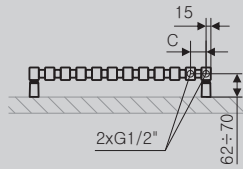

Radiator available in the following heights: 900, 1300 and 1700

Standard connections:

Sizes available:

A	B	C	C'	C"	C'''		75/65/20	55/45/20		D	E	F		
[mm]	[mm]	[mm]	[mm]	[mm]	[mm]		[W]	[W]	[W]	[mm]	[mm]	[mm]	[dm ²]	[Kg]
560	480	50	450	530	480	RAL+TT	356	182	—	450	380	90	5,7	9,8
560	680	50	650	530	680	RAL+TT	504	257	—	650	380	90	8,0	13,8
560	880	50	850	530	880	RAL+TT	652	333	—	850	380	90	10,3	17,8
560	1080	50	1050	530	1080	RAL+TT	800	408	—	1050	380	90	12,6	21,8
560	1280	50	1250	530	1280	RAL+TT	948	484	—	1250	380	90	14,9	25,8
610	480	50	450	580	480	RAL+TT	391	199	—	450	430	90	6,2	10,6
610	680	50	650	580	680	RAL+TT	554	283	—	650	430	90	8,7	14,9
610	880	50	850	580	880	RAL+TT	717	366	—	850	430	90	11,2	19,2
610	1080	50	1050	580	1080	RAL+TT	880	449	—	1050	430	90	13,7	23,5
610	1280	50	1250	580	1280	RAL+TT	1043	532	—	1250	430	90	16,2	27,8
900	380	50	350	380	—	RAL+TT	459	234	400	350	720	90	7,3	12,0
900	480	50	450	480	—	RAL+TT	580	296	600	450	720	90	9,1	15,0
900	580	50	550	580	—	RAL+TT	701	358	800	550	720	90	10,9	18,1
900	680	50	650	680	—	RAL+TT	821	419	800	650	720	90	12,8	21,1
1300	380	50	350	380	—	RAL+TT	652	333	600	350	1120	90	10,5	16,9
1300	480	50	450	480	—	RAL+TT	824	420	800	450	1120	90	13,1	21,2
1300	580	50	550	580	—	RAL+TT	996	508	1000	550	1120	90	15,7	25,4
1300	680	50	650	680	—	RAL+TT	1168	596	—	650	1120	90	18,3	29,7
1700	380	50	350	380	—	RAL+TT	850	434	800	350	1520	90	13,7	21,8
1700	480	50	450	480	—	RAL+TT	1074	548	1000	450	1520	90	17,1	27,3
1700	580	50	550	580	—	RAL+TT	1298	662	—	550	1520	90	20,5	32,8
1700	680	50	650	680	—	RAL+TT	1521	776	—	650	1520	90	23,9	38,3

Radiator available in the following heights: 560 and 610

P2

PX, LP

LX, LP

VL, YL

VP, YP

SX

Radiator available in the following heights: 900, 1300 and 1700

P2

ZX

Z1

SX

Z8

YL

Y1

YP