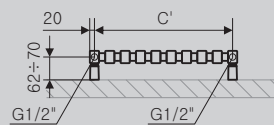

Radiator available in the following heights: 900, 1300 and 1700

Standard connections:

Sizes available:

A	B	C	C'	C"	C'''		75/65/20	55/45/20		D	E	F		
[mm]	[mm]	[mm]	[mm]	[mm]	[mm]		[W]	[W]	[W]	[mm]	[mm]	[mm]	[dm ²]	[Kg]
560	480	50	450	530	480	RAL+TT	356	182	—	450	380	90	5,7	9,8
560	680	50	650	530	680	RAL+TT	504	257	—	650	380	90	8,0	13,8
560	880	50	850	530	880	RAL+TT	652	333	—	850	380	90	10,3	17,8
560	1080	50	1050	530	1080	RAL+TT	800	408	—	1050	380	90	12,6	21,8
560	1280	50	1250	530	1280	RAL+TT	948	484	—	1250	380	90	14,9	25,8
610	480	50	450	580	480	RAL+TT	391	199	—	450	430	90	6,2	10,6
610	680	50	650	580	680	RAL+TT	554	283	—	650	430	90	8,7	14,9
610	880	50	850	580	880	RAL+TT	717	366	—	850	430	90	11,2	19,2
610	1080	50	1050	580	1080	RAL+TT	880	449	—	1050	430	90	13,7	23,5
610	1280	50	1250	580	1280	RAL+TT	1043	532	—	1250	430	90	16,2	27,8
900	380	50	350	380	—	RAL+TT	459	234	400	350	720	90	7,3	12,0
900	480	50	450	480	—	RAL+TT	580	296	600	450	720	90	9,1	15,0
900	580	50	550	580	—	RAL+TT	701	358	800	550	720	90	10,9	18,1
900	680	50	650	680	—	RAL+TT	821	419	800	650	720	90	12,8	21,1
1300	380	50	350	380	—	RAL+TT	652	333	600	350	1120	90	10,5	16,9
1300	480	50	450	480	—	RAL+TT	824	420	800	450	1120	90	13,1	21,2
1300	580	50	550	580	—	RAL+TT	996	508	1000	550	1120	90	15,7	25,4
1300	680	50	650	680	—	RAL+TT	1168	596	—	650	1120	90	18,3	29,7
1700	380	50	350	380	—	RAL+TT	850	434	800	350	1520	90	13,7	21,8
1700	480	50	450	480	—	RAL+TT	1074	548	1000	450	1520	90	17,1	27,3
1700	580	50	550	580	—	RAL+TT	1298	662	—	550	1520	90	20,5	32,8
1700	680	50	650	680	—	RAL+TT	1521	776	—	650	1520	90	23,9	38,3

P2

ZX

Z1

SX

Z8

YL

Y1

YP