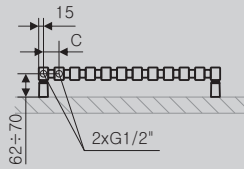

Radiator available in the following heights: 900, 1300 and 1700

Standard connections:

Sizes available:

A	B	C	C'	C"	C'''		75/65/20	55/45/20		D	E	F		
[mm]	[mm]	[mm]	[mm]	[mm]	[mm]		[W]	[W]	[W]	[mm]	[mm]	[mm]	[dm ²]	[Kg]
560	480	50	450	530	480	RAL+TT	356	182	—	450	380	90	5,7	9,8
560	680	50	650	530	680	RAL+TT	504	257	—	650	380	90	8,0	13,8
560	880	50	850	530	880	RAL+TT	652	333	—	850	380	90	10,3	17,8
560	1080	50	1050	530	1080	RAL+TT	800	408	—	1050	380	90	12,6	21,8
560	1280	50	1250	530	1280	RAL+TT	948	484	—	1250	380	90	14,9	25,8
610	480	50	450	580	480	RAL+TT	391	199	—	450	430	90	6,2	10,6
610	680	50	650	580	680	RAL+TT	554	283	—	650	430	90	8,7	14,9
610	880	50	850	580	880	RAL+TT	717	366	—	850	430	90	11,2	19,2
610	1080	50	1050	580	1080	RAL+TT	880	449	—	1050	430	90	13,7	23,5
610	1280	50	1250	580	1280	RAL+TT	1043	532	—	1250	430	90	16,2	27,8
900	380	50	350	380	—	RAL+TT	459	234	400	350	720	90	7,3	12,0
900	480	50	450	480	—	RAL+TT	580	296	600	450	720	90	9,1	15,0
900	580	50	550	580	—	RAL+TT	701	358	800	550	720	90	10,9	18,1
900	680	50	650	680	—	RAL+TT	821	419	800	650	720	90	12,8	21,1
1300	380	50	350	380	—	RAL+TT	652	333	600	350	1120	90	10,5	16,9
1300	480	50	450	480	—	RAL+TT	824	420	800	450	1120	90	13,1	21,2
1300	580	50	550	580	—	RAL+TT	996	508	1000	550	1120	90	15,7	25,4
1300	680	50	650	680	—	RAL+TT	1168	596	—	650	1120	90	18,3	29,7
1700	380	50	350	380	—	RAL+TT	850	434	800	350	1520	90	13,7	21,8
1700	480	50	450	480	—	RAL+TT	1074	548	1000	450	1520	90	17,1	27,3
1700	580	50	550	580	—	RAL+TT	1298	662	—	550	1520	90	20,5	32,8
1700	680	50	650	680	—	RAL+TT	1521	776	—	650	1520	90	23,9	38,3

Radiator available in the following heights: 560 and 610

P2

PX, LP

LX, LP

VL, YL

VP, YP

SX

Radiator available in the following heights: 900, 1300 and 1700

P2

ZX

Z1

SX

Z8

YL

Y1

YP