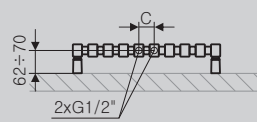

Radiator available in the following heights: 900, 1300 and 1700

Standard connections:

Sizes available:

A	B	C	C'	C"	C'''		75/65/20	55/45/20		D	E	F		
[mm]	[mm]	[mm]	[mm]	[mm]	[mm]		[W]	[W]	[W]	[mm]	[mm]	[mm]	[dm ²]	[Kg]
560	480	50	450	530	480	RAL+TT	356	182	—	450	380	90	5,7	9,8
560	680	50	650	530	680	RAL+TT	504	257	—	650	380	90	8,0	13,8
560	880	50	850	530	880	RAL+TT	652	333	—	850	380	90	10,3	17,8
560	1080	50	1050	530	1080	RAL+TT	800	408	—	1050	380	90	12,6	21,8
560	1280	50	1250	530	1280	RAL+TT	948	484	—	1250	380	90	14,9	25,8
610	480	50	450	580	480	RAL+TT	391	199	—	450	430	90	6,2	10,6
610	680	50	650	580	680	RAL+TT	554	283	—	650	430	90	8,7	14,9
610	880	50	850	580	880	RAL+TT	717	366	—	850	430	90	11,2	19,2
610	1080	50	1050	580	1080	RAL+TT	880	449	—	1050	430	90	13,7	23,5
610	1280	50	1250	580	1280	RAL+TT	1043	532	—	1250	430	90	16,2	27,8
900	380	50	350	380	—	RAL+TT	459	234	400	350	720	90	7,3	12,0
900	480	50	450	480	—	RAL+TT	580	296	600	450	720	90	9,1	15,0
900	580	50	550	580	—	RAL+TT	701	358	800	550	720	90	10,9	18,1
900	680	50	650	680	—	RAL+TT	821	419	800	650	720	90	12,8	21,1
1300	380	50	350	380	—	RAL+TT	652	333	600	350	1120	90	10,5	16,9
1300	480	50	450	480	—	RAL+TT	824	420	800	450	1120	90	13,1	21,2
1300	580	50	550	580	—	RAL+TT	996	508	1000	550	1120	90	15,7	25,4
1300	680	50	650	680	—	RAL+TT	1168	596	—	650	1120	90	18,3	29,7
1700	380	50	350	380	—	RAL+TT	850	434	800	350	1520	90	13,7	21,8
1700	480	50	450	480	—	RAL+TT	1074	548	1000	450	1520	90	17,1	27,3
1700	580	50	550	580	—	RAL+TT	1298	662	—	550	1520	90	20,5	32,8
1700	680	50	650	680	—	RAL+TT	1521	776	—	650	1520	90	23,9	38,3

Radiator available in the following heights: 560 and 610

P2

PX, LP

LX, LP

VL, YL

VP, YP

SX

Radiator available in the following heights: 900, 1300 and 1700

P2

ZX

Z1

SX

Z8

YL

Y1

YP