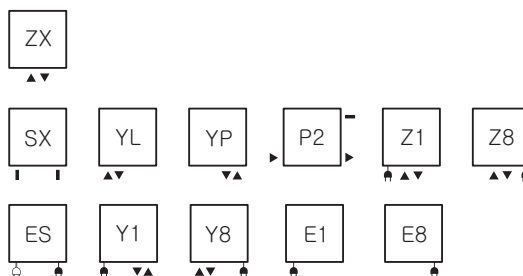

TERMA
SINCE 1990

Triga

METALLIC GREY // 1700 — 580 // 50 mm connection valve + “Noble” thermostatic head // ZIP hanger

LUX

Radiator available in the following heights: 560 and 610

Standard connections:

Sizes available:

Radiator available in the following heights: 900, 1300 and 1700

Standard connections:

Sizes available:

A	B	C	C'	C"	C'''		75/65/20	55/45/20		D	E	F		
[mm]	[mm]	[mm]	[mm]	[mm]	[mm]		[W]	[W]	[W]	[mm]	[mm]	[mm]	[dm ²]	[Kg]
560	480	50	450	530	480	RAL+TT	356	182	—	450	380	90	5,7	9,8
560	680	50	650	530	680	RAL+TT	504	257	—	650	380	90	8,0	13,8
560	880	50	850	530	880	RAL+TT	652	333	—	850	380	90	10,3	17,8
560	1080	50	1050	530	1080	RAL+TT	800	408	—	1050	380	90	12,6	21,8
560	1280	50	1250	530	1280	RAL+TT	948	484	—	1250	380	90	14,9	25,8
610	480	50	450	580	480	RAL+TT	391	199	—	450	430	90	6,2	10,6
610	680	50	650	580	680	RAL+TT	554	283	—	650	430	90	8,7	14,9
610	880	50	850	580	880	RAL+TT	717	366	—	850	430	90	11,2	19,2
610	1080	50	1050	580	1080	RAL+TT	880	449	—	1050	430	90	13,7	23,5
610	1280	50	1250	580	1280	RAL+TT	1043	532	—	1250	430	90	16,2	27,8
900	380	50	350	380	—	RAL+TT	459	234	400	350	720	90	7,3	12,0
900	480	50	450	480	—	RAL+TT	580	296	600	450	720	90	9,1	15,0
900	580	50	550	580	—	RAL+TT	701	358	800	550	720	90	10,9	18,1
900	680	50	650	680	—	RAL+TT	821	419	800	650	720	90	12,8	21,1
1300	380	50	350	380	—	RAL+TT	652	333	600	350	1120	90	10,5	16,9
1300	480	50	450	480	—	RAL+TT	824	420	800	450	1120	90	13,1	21,2
1300	580	50	550	580	—	RAL+TT	996	508	1000	550	1120	90	15,7	25,4
1300	680	50	650	680	—	RAL+TT	1168	596	—	650	1120	90	18,3	29,7
1700	380	50	350	380	—	RAL+TT	850	434	800	350	1520	90	13,7	21,8
1700	480	50	450	480	—	RAL+TT	1074	548	1000	450	1520	90	17,1	27,3
1700	580	50	550	580	—	RAL+TT	1298	662	—	550	1520	90	20,5	32,8
1700	680	50	650	680	—	RAL+TT	1521	776	—	650	1520	90	23,9	38,3

Radiator available in the following heights: 560 and 610

P2

PX, LP

LX, LP

VL, YL

VP, YP

SX

Radiator available in the following heights: 900, 1300 and 1700