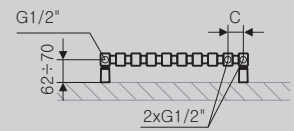

Radiator available in the following heights: 900, 1300 and 1700

Standard connections:

Sizes available:

A	B	C	C'	C"	C'''		75/65/20	55/45/20		D	E	F		
[mm]	[mm]	[mm]	[mm]	[mm]	[mm]		[W]	[W]	[W]	[mm]	[mm]	[mm]	[dm ²]	[Kg]
560	480	50	450	530	480	RAL+TT	356	182	—	450	380	90	5,7	9,8
560	680	50	650	530	680	RAL+TT	504	257	—	650	380	90	8,0	13,8
560	880	50	850	530	880	RAL+TT	652	333	—	850	380	90	10,3	17,8
560	1080	50	1050	530	1080	RAL+TT	800	408	—	1050	380	90	12,6	21,8
560	1280	50	1250	530	1280	RAL+TT	948	484	—	1250	380	90	14,9	25,8
610	480	50	450	580	480	RAL+TT	391	199	—	450	430	90	6,2	10,6
610	680	50	650	580	680	RAL+TT	554	283	—	650	430	90	8,7	14,9
610	880	50	850	580	880	RAL+TT	717	366	—	850	430	90	11,2	19,2
610	1080	50	1050	580	1080	RAL+TT	880	449	—	1050	430	90	13,7	23,5
610	1280	50	1250	580	1280	RAL+TT	1043	532	—	1250	430	90	16,2	27,8
900	380	50	350	380	—	RAL+TT	459	234	400	350	720	90	7,3	12,0
900	480	50	450	480	—	RAL+TT	580	296	600	450	720	90	9,1	15,0
900	580	50	550	580	—	RAL+TT	701	358	800	550	720	90	10,9	18,1
900	680	50	650	680	—	RAL+TT	821	419	800	650	720	90	12,8	21,1
1300	380	50	350	380	—	RAL+TT	652	333	600	350	1120	90	10,5	16,9
1300	480	50	450	480	—	RAL+TT	824	420	800	450	1120	90	13,1	21,2
1300	580	50	550	580	—	RAL+TT	996	508	1000	550	1120	90	15,7	25,4
1300	680	50	650	680	—	RAL+TT	1168	596	—	650	1120	90	18,3	29,7
1700	380	50	350	380	—	RAL+TT	850	434	800	350	1520	90	13,7	21,8
1700	480	50	450	480	—	RAL+TT	1074	548	1000	450	1520	90	17,1	27,3
1700	580	50	550	580	—	RAL+TT	1298	662	—	550	1520	90	20,5	32,8
1700	680	50	650	680	—	RAL+TT	1521	776	—	650	1520	90	23,9	38,3

P2

ZX

Z1

SX

Z8

YL

Y1

YP