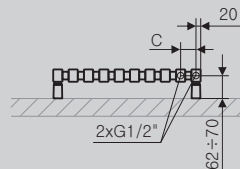

Radiator available in the following heights: 900, 1300 and 1700

Standard connections:

Sizes available:

A	B	C	C'	C"	C'''		75/65/20	55/45/20		D	E	F		
[mm]	[mm]	[mm]	[mm]	[mm]	[mm]		[W]	[W]	[W]	[mm]	[mm]	[mm]	[dm ²]	[Kg]
560	480	50	450	530	480	RAL+TT	356	182	—	450	380	90	5,7	9,8
560	680	50	650	530	680	RAL+TT	504	257	—	650	380	90	8,0	13,8
560	880	50	850	530	880	RAL+TT	652	333	—	850	380	90	10,3	17,8
560	1080	50	1050	530	1080	RAL+TT	800	408	—	1050	380	90	12,6	21,8
560	1280	50	1250	530	1280	RAL+TT	948	484	—	1250	380	90	14,9	25,8
610	480	50	450	580	480	RAL+TT	391	199	—	450	430	90	6,2	10,6
610	680	50	650	580	680	RAL+TT	554	283	—	650	430	90	8,7	14,9
610	880	50	850	580	880	RAL+TT	717	366	—	850	430	90	11,2	19,2
610	1080	50	1050	580	1080	RAL+TT	880	449	—	1050	430	90	13,7	23,5
610	1280	50	1250	580	1280	RAL+TT	1043	532	—	1250	430	90	16,2	27,8
900	380	50	350	380	—	RAL+TT	459	234	400	350	720	90	7,3	12,0
900	480	50	450	480	—	RAL+TT	580	296	600	450	720	90	9,1	15,0
900	580	50	550	580	—	RAL+TT	701	358	800	550	720	90	10,9	18,1
900	680	50	650	680	—	RAL+TT	821	419	800	650	720	90	12,8	21,1
1300	380	50	350	380	—	RAL+TT	652	333	600	350	1120	90	10,5	16,9
1300	480	50	450	480	—	RAL+TT	824	420	800	450	1120	90	13,1	21,2
1300	580	50	550	580	—	RAL+TT	996	508	1000	550	1120	90	15,7	25,4
1300	680	50	650	680	—	RAL+TT	1168	596	—	650	1120	90	18,3	29,7
1700	380	50	350	380	—	RAL+TT	850	434	800	350	1520	90	13,7	21,8
1700	480	50	450	480	—	RAL+TT	1074	548	1000	450	1520	90	17,1	27,3
1700	580	50	550	580	—	RAL+TT	1298	662	—	550	1520	90	20,5	32,8
1700	680	50	650	680	—	RAL+TT	1521	776	—	650	1520	90	23,9	38,3

P2

ZX

Z1

SX

Z8

YL

Y1

YP