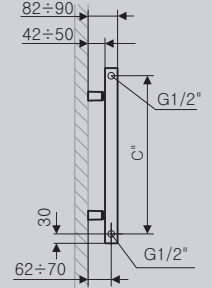

Radiator available in the following heights: 900, 1300 and 1700

Standard connections:

Sizes available:

A	B	C	C'	C"	C'''		75/65/20	55/45/20		D	E	F		
[mm]	[mm]	[mm]	[mm]	[mm]	[mm]		[W]	[W]	[W]	[mm]	[mm]	[mm]	[dm ²]	[Kg]
560	480	50	450	530	480	RAL+TT	356	182	—	450	380	90	5,7	9,8
560	680	50	650	530	680	RAL+TT	504	257	—	650	380	90	8,0	13,8
560	880	50	850	530	880	RAL+TT	652	333	—	850	380	90	10,3	17,8
560	1080	50	1050	530	1080	RAL+TT	800	408	—	1050	380	90	12,6	21,8
560	1280	50	1250	530	1280	RAL+TT	948	484	—	1250	380	90	14,9	25,8
610	480	50	450	580	480	RAL+TT	391	199	—	450	430	90	6,2	10,6
610	680	50	650	580	680	RAL+TT	554	283	—	650	430	90	8,7	14,9
610	880	50	850	580	880	RAL+TT	717	366	—	850	430	90	11,2	19,2
610	1080	50	1050	580	1080	RAL+TT	880	449	—	1050	430	90	13,7	23,5
610	1280	50	1250	580	1280	RAL+TT	1043	532	—	1250	430	90	16,2	27,8
900	380	50	350	380	—	RAL+TT	459	234	400	350	720	90	7,3	12,0
900	480	50	450	480	—	RAL+TT	580	296	600	450	720	90	9,1	15,0
900	580	50	550	580	—	RAL+TT	701	358	800	550	720	90	10,9	18,1
900	680	50	650	680	—	RAL+TT	821	419	800	650	720	90	12,8	21,1
1300	380	50	350	380	—	RAL+TT	652	333	600	350	1120	90	10,5	16,9
1300	480	50	450	480	—	RAL+TT	824	420	800	450	1120	90	13,1	21,2
1300	580	50	550	580	—	RAL+TT	996	508	1000	550	1120	90	15,7	25,4
1300	680	50	650	680	—	RAL+TT	1168	596	—	650	1120	90	18,3	29,7
1700	380	50	350	380	—	RAL+TT	850	434	800	350	1520	90	13,7	21,8
1700	480	50	450	480	—	RAL+TT	1074	548	1000	450	1520	90	17,1	27,3
1700	580	50	550	580	—	RAL+TT	1298	662	—	550	1520	90	20,5	32,8
1700	680	50	650	680	—	RAL+TT	1521	776	—	650	1520	90	23,9	38,3

Radiator available in the following heights: 560 and 610

P2

PX, LP

LX, LP

VL, YL

VP, YP

SX

Radiator available in the following heights: 900, 1300 and 1700

P2

ZX

Z1

SX

Z8

YL

Y1

YP