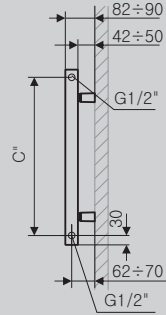

TERMA
SINCE 1990

Triga

METALLIC GREY // 1700 — 580 // 50 mm connection valve + “Noble” thermostatic head // ZIP hanger

LUX

Radiator available in the following heights: 560 and 610

Standard connections:

Sizes available:

Radiator available in the following heights: 900, 1300 and 1700

Standard connections:

Sizes available:

A	B	C	C'	C"	C'''		75/65/20	55/45/20		D	E	F		
[mm]	[mm]	[mm]	[mm]	[mm]	[mm]		[W]	[W]	[W]	[mm]	[mm]	[mm]	[dm ²]	[Kg]
560	480	50	450	530	480	RAL+TT	356	182	—	450	380	90	5,7	9,8
560	680	50	650	530	680	RAL+TT	504	257	—	650	380	90	8,0	13,8
560	880	50	850	530	880	RAL+TT	652	333	—	850	380	90	10,3	17,8
560	1080	50	1050	530	1080	RAL+TT	800	408	—	1050	380	90	12,6	21,8
560	1280	50	1250	530	1280	RAL+TT	948	484	—	1250	380	90	14,9	25,8
610	480	50	450	580	480	RAL+TT	391	199	—	450	430	90	6,2	10,6
610	680	50	650	580	680	RAL+TT	554	283	—	650	430	90	8,7	14,9
610	880	50	850	580	880	RAL+TT	717	366	—	850	430	90	11,2	19,2
610	1080	50	1050	580	1080	RAL+TT	880	449	—	1050	430	90	13,7	23,5
610	1280	50	1250	580	1280	RAL+TT	1043	532	—	1250	430	90	16,2	27,8
900	380	50	350	380	—	RAL+TT	459	234	400	350	720	90	7,3	12,0
900	480	50	450	480	—	RAL+TT	580	296	600	450	720	90	9,1	15,0
900	580	50	550	580	—	RAL+TT	701	358	800	550	720	90	10,9	18,1
900	680	50	650	680	—	RAL+TT	821	419	800	650	720	90	12,8	21,1
1300	380	50	350	380	—	RAL+TT	652	333	600	350	1120	90	10,5	16,9
1300	480	50	450	480	—	RAL+TT	824	420	800	450	1120	90	13,1	21,2
1300	580	50	550	580	—	RAL+TT	996	508	1000	550	1120	90	15,7	25,4
1300	680	50	650	680	—	RAL+TT	1168	596	—	650	1120	90	18,3	29,7
1700	380	50	350	380	—	RAL+TT	850	434	800	350	1520	90	13,7	21,8
1700	480	50	450	480	—	RAL+TT	1074	548	1000	450	1520	90	17,1	27,3
1700	580	50	550	580	—	RAL+TT	1298	662	—	550	1520	90	20,5	32,8
1700	680	50	650	680	—	RAL+TT	1521	776	—	650	1520	90	23,9	38,3

Radiator available in the following heights: 560 and 610

P2

PX, LP

LX, LP

VL, YL

VP, YP

SX

Radiator available in the following heights: 900, 1300 and 1700