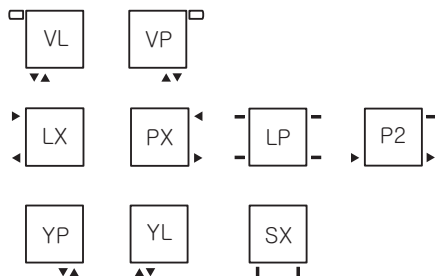

TERMA
SINCE 1990

Triga

METALLIC GREY // 1700 — 580 // 50 mm connection valve + “Noble” thermostatic head // ZIP hanger

LUX

Radiator available in the following heights: 560 and 610

Standard connections:

Sizes available:

Radiator available in the following heights: 900, 1300 and 1700

Standard connections:

Sizes available:

A	B	C	C'	C"	C'''		75/65/20	55/45/20		D	E	F		
[mm]	[mm]	[mm]	[mm]	[mm]	[mm]		[W]	[W]	[W]	[mm]	[mm]	[mm]	[dm ²]	[Kg]
560	480	50	450	530	480	RAL+TT	356	182	—	450	380	90	5,7	9,8
560	680	50	650	530	680	RAL+TT	504	257	—	650	380	90	8,0	13,8
560	880	50	850	530	880	RAL+TT	652	333	—	850	380	90	10,3	17,8
560	1080	50	1050	530	1080	RAL+TT	800	408	—	1050	380	90	12,6	21,8
560	1280	50	1250	530	1280	RAL+TT	948	484	—	1250	380	90	14,9	25,8
610	480	50	450	580	480	RAL+TT	391	199	—	450	430	90	6,2	10,6
610	680	50	650	580	680	RAL+TT	554	283	—	650	430	90	8,7	14,9
610	880	50	850	580	880	RAL+TT	717	366	—	850	430	90	11,2	19,2
610	1080	50	1050	580	1080	RAL+TT	880	449	—	1050	430	90	13,7	23,5
610	1280	50	1250	580	1280	RAL+TT	1043	532	—	1250	430	90	16,2	27,8
900	380	50	350	380	—	RAL+TT	459	234	400	350	720	90	7,3	12,0
900	480	50	450	480	—	RAL+TT	580	296	600	450	720	90	9,1	15,0
900	580	50	550	580	—	RAL+TT	701	358	800	550	720	90	10,9	18,1
900	680	50	650	680	—	RAL+TT	821	419	800	650	720	90	12,8	21,1
1300	380	50	350	380	—	RAL+TT	652	333	600	350	1120	90	10,5	16,9
1300	480	50	450	480	—	RAL+TT	824	420	800	450	1120	90	13,1	21,2
1300	580	50	550	580	—	RAL+TT	996	508	1000	550	1120	90	15,7	25,4
1300	680	50	650	680	—	RAL+TT	1168	596	—	650	1120	90	18,3	29,7
1700	380	50	350	380	—	RAL+TT	850	434	800	350	1520	90	13,7	21,8
1700	480	50	450	480	—	RAL+TT	1074	548	1000	450	1520	90	17,1	27,3
1700	580	50	550	580	—	RAL+TT	1298	662	—	550	1520	90	20,5	32,8
1700	680	50	650	680	—	RAL+TT	1521	776	—	650	1520	90	23,9	38,3

Radiator available in the following heights: 560 and 610

P2

PX, LP

LX, LP

VL, YL

VP, YP

SX

Radiator available in the following heights: 900, 1300 and 1700