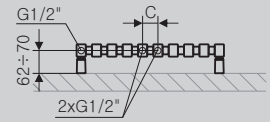

Radiator available in the following heights: 900, 1300 and 1700

Standard connections:

Sizes available:

A	B	C	C'	C"	C'''		75/65/20	55/45/20		D	E	F		
[mm]	[mm]	[mm]	[mm]	[mm]	[mm]		[W]	[W]	[W]	[mm]	[mm]	[mm]	[dm ²]	[Kg]
560	480	50	450	530	480	RAL+TT	356	182	—	450	380	90	5,7	9,8
560	680	50	650	530	680	RAL+TT	504	257	—	650	380	90	8,0	13,8
560	880	50	850	530	880	RAL+TT	652	333	—	850	380	90	10,3	17,8
560	1080	50	1050	530	1080	RAL+TT	800	408	—	1050	380	90	12,6	21,8
560	1280	50	1250	530	1280	RAL+TT	948	484	—	1250	380	90	14,9	25,8
610	480	50	450	580	480	RAL+TT	391	199	—	450	430	90	6,2	10,6
610	680	50	650	580	680	RAL+TT	554	283	—	650	430	90	8,7	14,9
610	880	50	850	580	880	RAL+TT	717	366	—	850	430	90	11,2	19,2
610	1080	50	1050	580	1080	RAL+TT	880	449	—	1050	430	90	13,7	23,5
610	1280	50	1250	580	1280	RAL+TT	1043	532	—	1250	430	90	16,2	27,8
900	380	50	350	380	—	RAL+TT	459	234	400	350	720	90	7,3	12,0
900	480	50	450	480	—	RAL+TT	580	296	600	450	720	90	9,1	15,0
900	580	50	550	580	—	RAL+TT	701	358	800	550	720	90	10,9	18,1
900	680	50	650	680	—	RAL+TT	821	419	800	650	720	90	12,8	21,1
1300	380	50	350	380	—	RAL+TT	652	333	600	350	1120	90	10,5	16,9
1300	480	50	450	480	—	RAL+TT	824	420	800	450	1120	90	13,1	21,2
1300	580	50	550	580	—	RAL+TT	996	508	1000	550	1120	90	15,7	25,4
1300	680	50	650	680	—	RAL+TT	1168	596	—	650	1120	90	18,3	29,7
1700	380	50	350	380	—	RAL+TT	850	434	800	350	1520	90	13,7	21,8
1700	480	50	450	480	—	RAL+TT	1074	548	1000	450	1520	90	17,1	27,3
1700	580	50	550	580	—	RAL+TT	1298	662	—	550	1520	90	20,5	32,8
1700	680	50	650	680	—	RAL+TT	1521	776	—	650	1520	90	23,9	38,3

Radiator available in the following heights: 560 and 610

P2

PX, LP

LX, LP

VL, YL

VP, YP

SX

Radiator available in the following heights: 900, 1300 and 1700

P2

ZX

Z1

SX

Z8

YL

Y1

YP