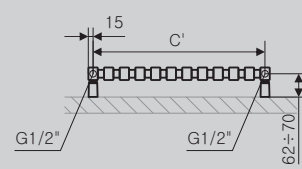

Radiator available in the following heights: 900, 1300 and 1700

Standard connections:

Sizes available:

A	B	C	C'	C"	C'''		75/65/20	55/45/20		D	E	F		
[mm]	[mm]	[mm]	[mm]	[mm]	[mm]		[W]	[W]	[W]	[mm]	[mm]	[mm]	[dm ²]	[Kg]
560	480	50	450	530	480	RAL+TT	356	182	—	450	380	90	5,7	9,8
560	680	50	650	530	680	RAL+TT	504	257	—	650	380	90	8,0	13,8
560	880	50	850	530	880	RAL+TT	652	333	—	850	380	90	10,3	17,8
560	1080	50	1050	530	1080	RAL+TT	800	408	—	1050	380	90	12,6	21,8
560	1280	50	1250	530	1280	RAL+TT	948	484	—	1250	380	90	14,9	25,8
610	480	50	450	580	480	RAL+TT	391	199	—	450	430	90	6,2	10,6
610	680	50	650	580	680	RAL+TT	554	283	—	650	430	90	8,7	14,9
610	880	50	850	580	880	RAL+TT	717	366	—	850	430	90	11,2	19,2
610	1080	50	1050	580	1080	RAL+TT	880	449	—	1050	430	90	13,7	23,5
610	1280	50	1250	580	1280	RAL+TT	1043	532	—	1250	430	90	16,2	27,8
900	380	50	350	380	—	RAL+TT	459	234	400	350	720	90	7,3	12,0
900	480	50	450	480	—	RAL+TT	580	296	600	450	720	90	9,1	15,0
900	580	50	550	580	—	RAL+TT	701	358	800	550	720	90	10,9	18,1
900	680	50	650	680	—	RAL+TT	821	419	800	650	720	90	12,8	21,1
1300	380	50	350	380	—	RAL+TT	652	333	600	350	1120	90	10,5	16,9
1300	480	50	450	480	—	RAL+TT	824	420	800	450	1120	90	13,1	21,2
1300	580	50	550	580	—	RAL+TT	996	508	1000	550	1120	90	15,7	25,4
1300	680	50	650	680	—	RAL+TT	1168	596	—	650	1120	90	18,3	29,7
1700	380	50	350	380	—	RAL+TT	850	434	800	350	1520	90	13,7	21,8
1700	480	50	450	480	—	RAL+TT	1074	548	1000	450	1520	90	17,1	27,3
1700	580	50	550	580	—	RAL+TT	1298	662	—	550	1520	90	20,5	32,8
1700	680	50	650	680	—	RAL+TT	1521	776	—	650	1520	90	23,9	38,3

Radiator available in the following heights: 560 and 610

P2

PX, LP

LX, LP

VL, YL

VP, YP

SX

Radiator available in the following heights: 900, 1300 and 1700

P2

ZX

Z1

SX

Z8

YL

Y1

YP