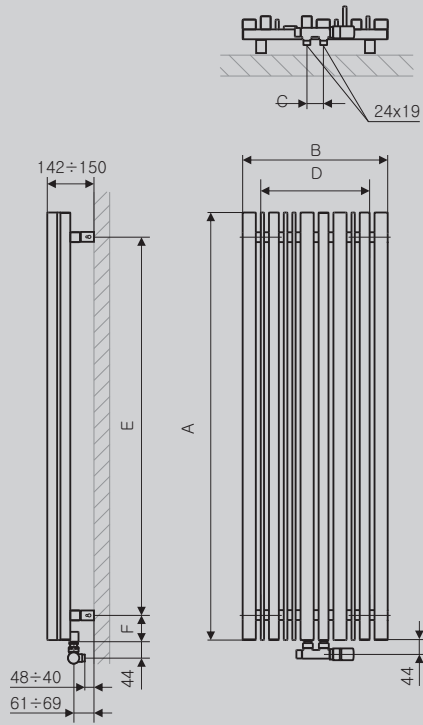

Vertical

ZX