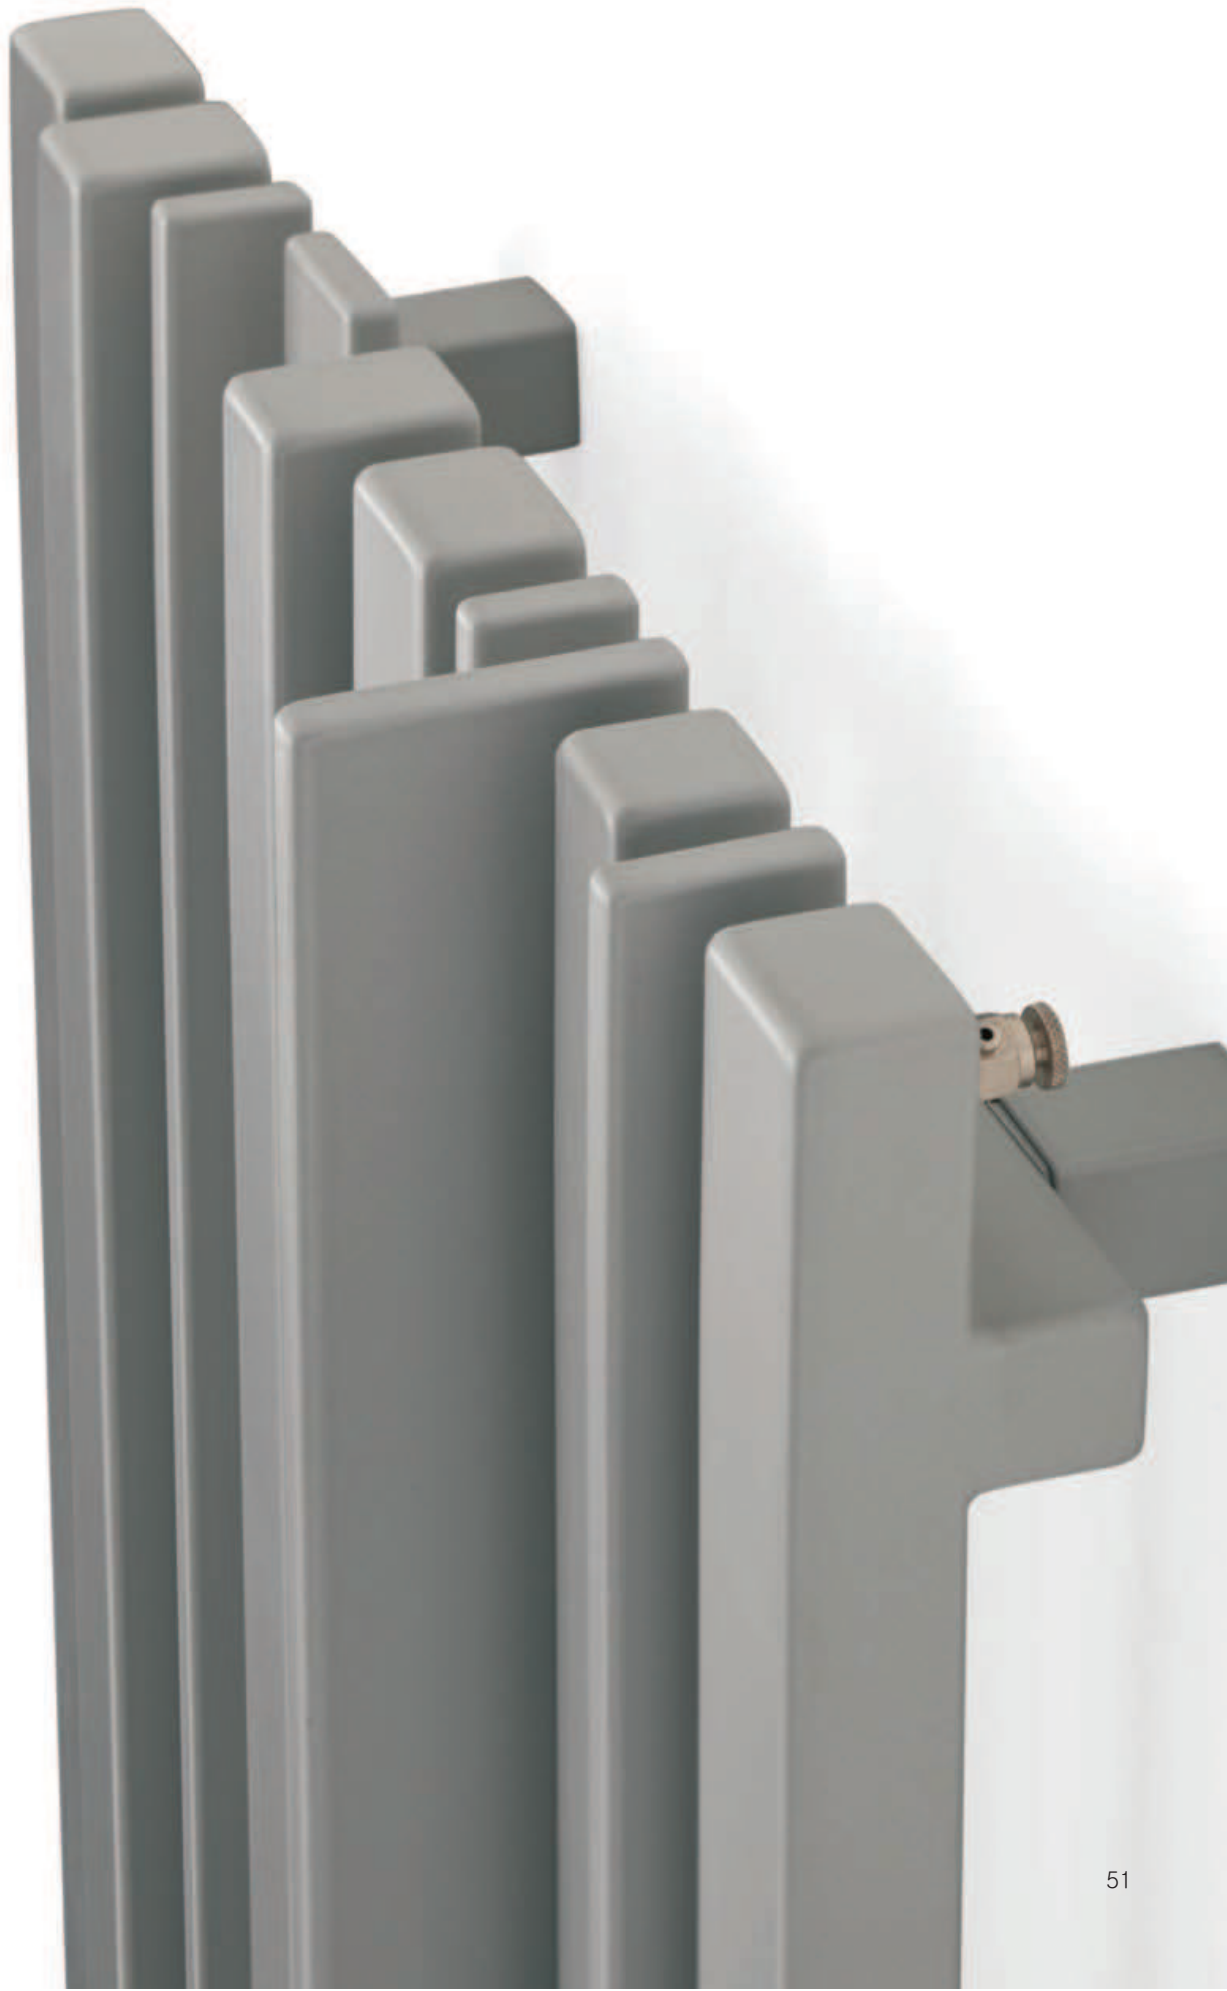

TERMA
SINCE 1990

Sherwood Vertical

SPARKLING SILVER // 1600 — 440 // 50 mm connection valve + “Noble” thermostatic head

LUX

DESIGN: Jacek Ryń

Vertical

Standard connections:

Sizes available:

Horizontal

Standard connections:

Sizes available:

A	B	C	C'		75/65/20	55/45/20		D	E	F		
[mm]	[mm]	[mm]	[mm]		[W]	[W]	[W]	[mm]	[mm]	[mm]	[dm³]	[Kg]
Vertical												
1000	330	50	300	RAL+TT	505	258	600	220	850	75	5,5	13,2
1300	330	50	300	RAL+TT	640	327	600	220	1150	75	7,1	16,8
1600	330	50	300	RAL+TT	780	398	800	220	1450	75	8,6	20,4
1900	330	50	300	RAL+TT	903	461	800	220	1750	75	10,1	24,0
1300	440	50	410	RAL+TT	820	418	800	330	1150	75	9,8	21,2
1600	440	50	410	RAL+TT	998	509	1000	330	1450	75	11,9	25,7
1900	440	50	410	RAL+TT	1157	590	-	330	1750	75	14,0	30,2
1600	540	50	510	RAL+TT	1269	648	-	430	1450	75	13,5	32,0
1900	540	50	510	RAL+TT	1477	754	-	430	1750	75	15,8	37,7
Horizontal												
330	1000	40	-	RAL+TT	459	234	-	850	220	55	5,5	13,2
330	1300	40	-	RAL+TT	587	300	-	1150	220	55	7,1	16,8
330	1600	40	-	RAL+TT	715	365	-	1450	220	55	8,6	20,4
330	1900	40	-	RAL+TT	843	430	-	1750	220	55	10,1	24,0
440	1300	40	-	RAL+TT	744	380	-	1150	330	55	9,8	21,2
440	1600	40	-	RAL+TT	906	462	-	1450	330	55	11,9	25,7
440	1900	40	-	RAL+TT	1068	545	-	1750	330	55	14,0	30,2
540	1600	40	-	RAL+TT	1144	584	-	1450	430	55	13,5	32,0
540	1900	40	-	RAL+TT	1349	688	-	1750	430	55	15,8	37,7

Radiator on offer with thermostatic immersion pipe valve for horizontal version or 50 mm valve for vertical version of the radiator. Slim thermostatic head included. Matching adapters should be ordered with the radiator.

Im Heizkörperset inbegriffen: Lanzenventil (waagerechte Heizkörperversion) oder Multiblock 50 mm (senkrechte Heizkörperversion) und Thermostatkopf SLIM. Die entsprechenden Adapter müssen zum Heizkörper dazubestellt werden.