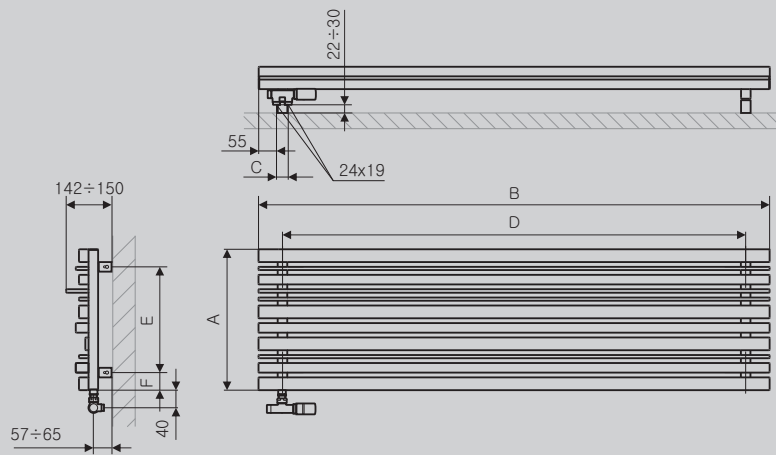

Horizontal

Standard connections:

Sizes available:

A	B	C	C'		75/65/20	55/45/20		D	E	F		
[mm]	[mm]	[mm]	[mm]		[W]	[W]	[W]	[mm]	[mm]	[mm]	[dm³]	[Kg]
Vertical												
1000	330	50	300	RAL+TT	505	258	600	220	850	75	5,5	13,2
1300	330	50	300	RAL+TT	640	327	600	220	1150	75	7,1	16,8
1600	330	50	300	RAL+TT	780	398	800	220	1450	75	8,6	20,4
1900	330	50	300	RAL+TT	903	461	800	220	1750	75	10,1	24,0
1300	440	50	410	RAL+TT	820	418	800	330	1150	75	9,8	21,2
1600	440	50	410	RAL+TT	998	509	1000	330	1450	75	11,9	25,7
1900	440	50	410	RAL+TT	1157	590	-	330	1750	75	14,0	30,2
1600	540	50	510	RAL+TT	1269	648	-	430	1450	75	13,5	32,0
1900	540	50	510	RAL+TT	1477	754	-	430	1750	75	15,8	37,7
Horizontal												
330	1000	40	-	RAL+TT	459	234	-	850	220	55	5,5	13,2
330	1300	40	-	RAL+TT	587	300	-	1150	220	55	7,1	16,8
330	1600	40	-	RAL+TT	715	365	-	1450	220	55	8,6	20,4
330	1900	40	-	RAL+TT	843	430	-	1750	220	55	10,1	24,0
440	1300	40	-	RAL+TT	744	380	-	1150	330	55	9,8	21,2
440	1600	40	-	RAL+TT	906	462	-	1450	330	55	11,9	25,7
440	1900	40	-	RAL+TT	1068	545	-	1750	330	55	14,0	30,2
540	1600	40	-	RAL+TT	1144	584	-	1450	430	55	13,5	32,0
540	1900	40	-	RAL+TT	1349	688	-	1750	430	55	15,8	37,7

Vertical

ZX

Horizontal

O1

O8